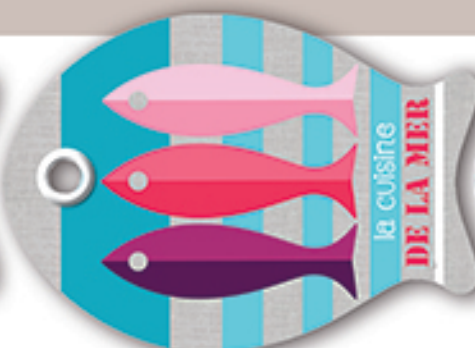

PAD112
LA CUISINE DE LA MER