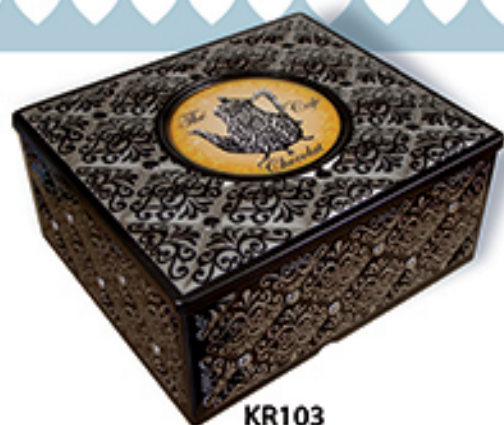

ROU23
Boîte à roulettes
J'AIME LES CHIENS

Boîte Kapiton ronde

Ø : 10 cm - H : 14.5 cm

en
métal
Par 6

KRON04
SERRÉS COMME
DES SARDINES

KRON05
L'ARBRE À CHATS

KRON06
ARABESQUE

KRON07
MON COIN DE PARADIS

KRON08
LA MONTAGNE

KRON09
AMBIANCE POISSONS

KRON10
OISEAUX COEURS

KRON11
PAPIER DÉCOUPE

Boîte Kapiton rectangle

15.6 cm x 13.6 cm - H : 7 cm

en
métal
Par 6

KR103
ARABESQUE