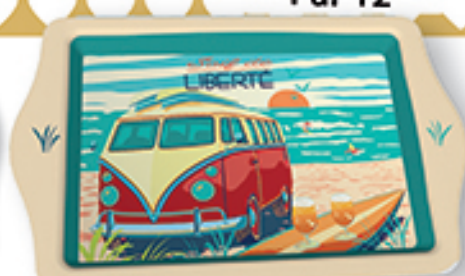

25 cm x
16 cm

Petit plateau

en
métal
Par 12

FPP40
HIVER ENCHANTE

FPP41
MARCHÉ DE NOËL

FPP42
SOIF DE LIBERTÉ

FPP43
AMBIANCE POISSONS

FPP44
FONDS MARINS