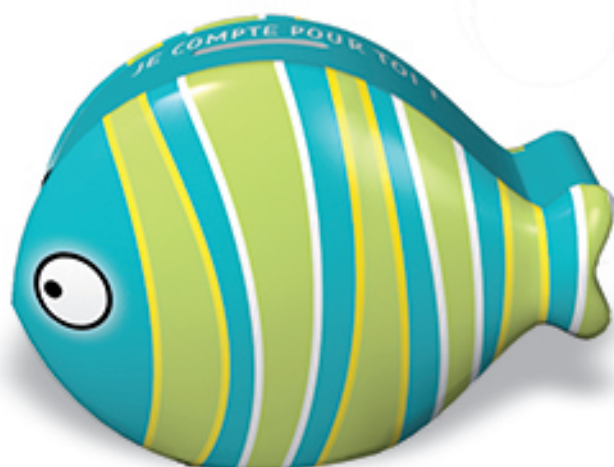

TETE16
Boîte tête LA POULE

Boîte tirelire

16 cm x 11.5 cm - H : 6.4 cm

en
métal
Par 6

Photos non contractuelles - Modèles déposés

CH02 boîte tirelire
CHAT PORTE-BONHEUR

CH03 boîte tirelire
CHAT VA BIEN

CH05 boîte tirelire
CHOUETTE MADAME

CH06 boîte tirelire
CHOUETTE MONSIEUR

CH10 boîte tirelire
OURS

CH11 boîte tirelire
MARMOTTE

Boîte tirelire poisson

15 cm x 11 cm - H: 7.5 cm

en métal
Par 6

TIR01 boîte tirelire
POISSON D'ARGENT

TIR06 boîte tirelire poisson
ARGENT CONTENT