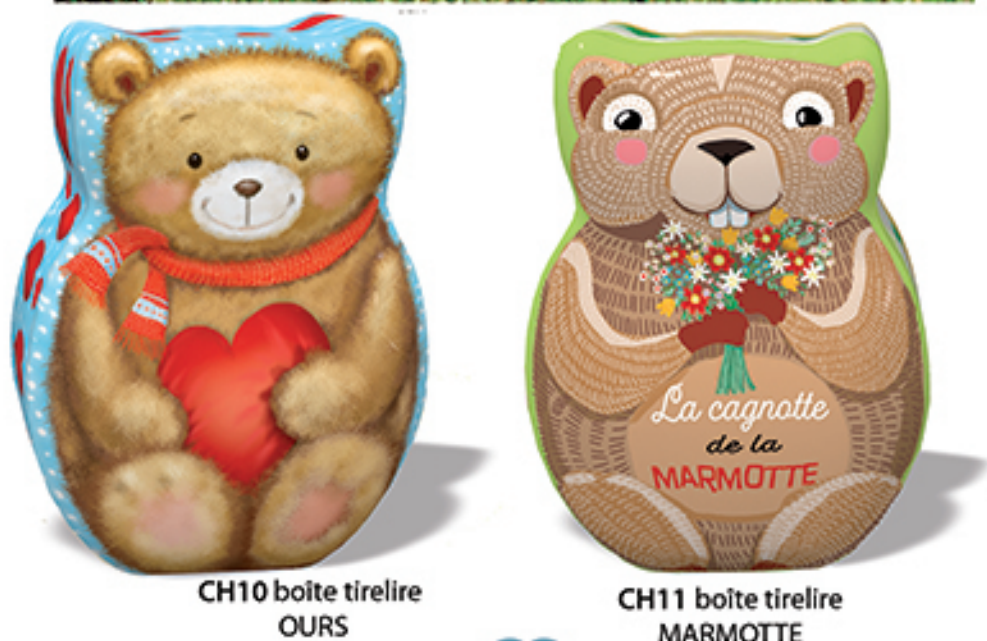

TETE05
Boîte tête CHAT NOIR ET BLANC

TETE06
Boîte tête CHAT ROUX

TETE10
Boîte tête CHAT GRIS

TETE11
Boîte tête PETIT CHIEN

TETE12
Boîte tête OURS

TETE13
Boîte tête MARMOTTE

TETE14
Boîte tête MISS CHOUETTE

TETE15
Boîte tête MISTER CHOUETTE

TETE16
Boîte tête LA POULE

Boîte tirelire

16 cm x 11.5 cm - H : 6.4 cm

en
métal
Par 6

Photos non contractuelles - Modèles déposés

CH02 boîte tirelire
CHAT PORTE-BONHEUR

CH03 boîte tirelire
CHAT VA BIEN

CH05 boîte tirelire
CHOUETTE MADAME

CH06 boîte tirelire
CHOUETTE MONSIEUR

CH10 boîte tirelire
OURS

CH11 boîte tirelire
MARMOTTE

Boîte tirelire poisson

15 cm x 11 cm - H: 7.5 cm

en métal
Par 6

TIR01 boîte tirelire
POISSON D'ARGENT

TIR06 boîte tirelire poisson
ARGENT CONTENT